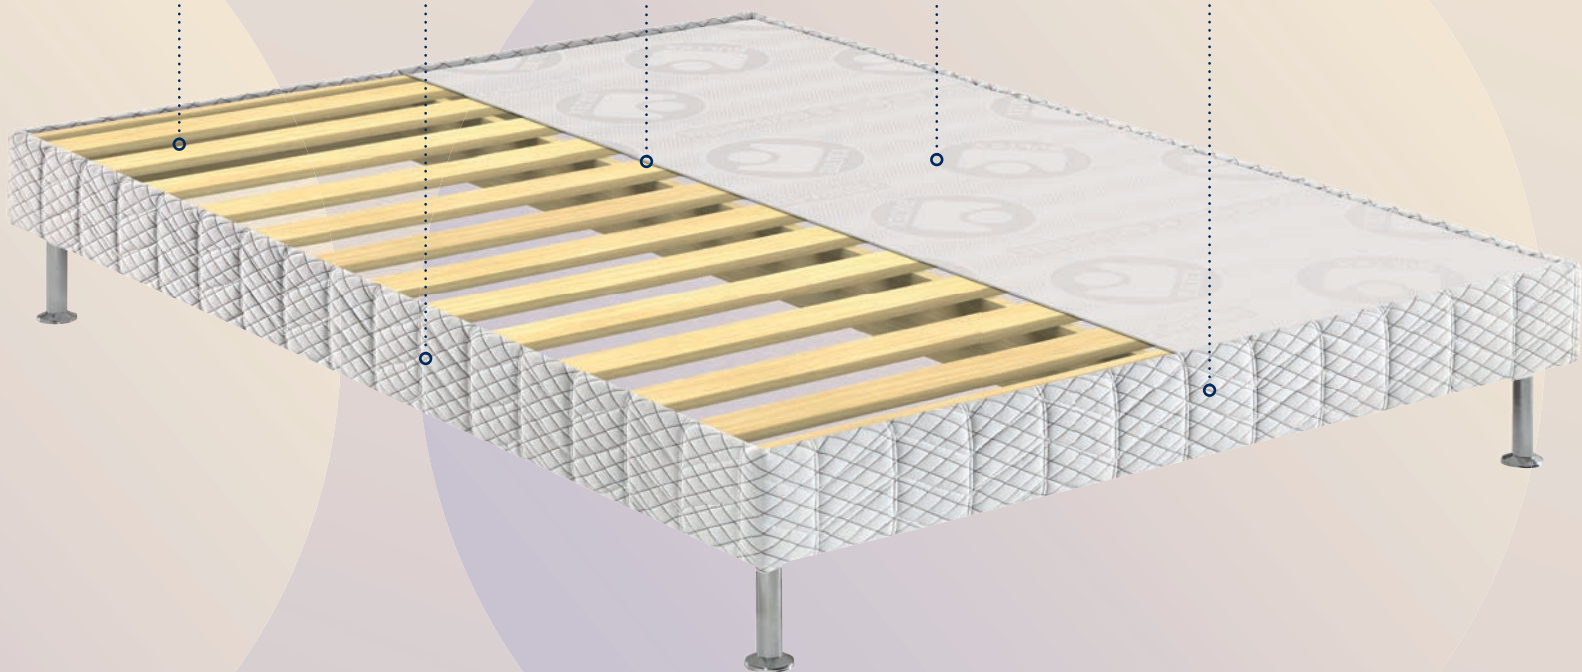

Entourage
en bois massif

Tissu plateau
micro-ventilé
et anti-dérapant
100% polyester

12 lattes bois massif
en 140x190 cm

Garnissage
haute densité

Finition tissu assorti
ou tissu déco

SOMMIER CONFORT FERME

- HAUTEUR : 14 cm
- LATTES EN BOIS MASSIF

Le MONTAGE

- Sur pieds ou dans un bois de lit

La STRUCTURE

- Renfort central
à partir de 100 cm de large
- 4 masses d'angle en hêtre massif

Les PLUS

- Le confort ferme